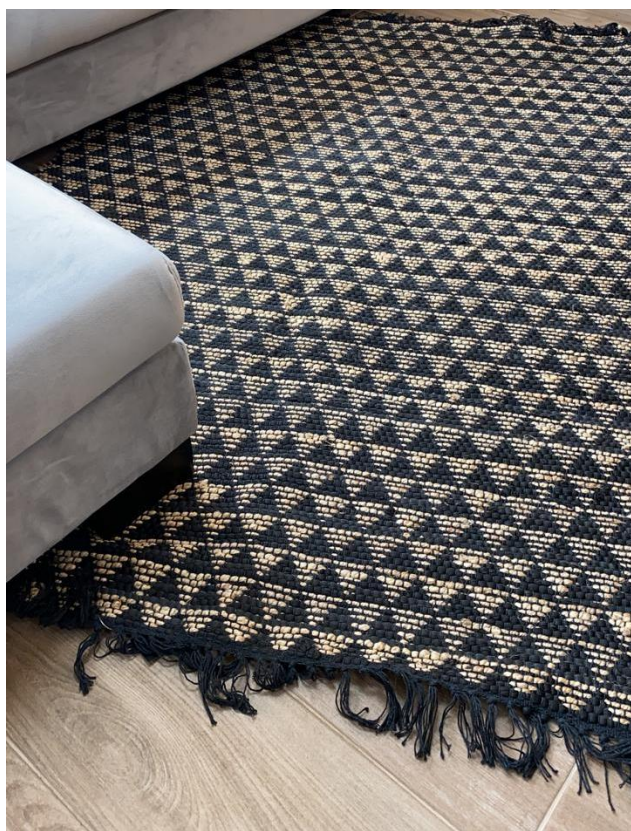

Cód. Punto Black
Medidas: 1.20 x 1.80 mt
PRECIO: $ 195.00
DSCTO. 10%: $ 176.00