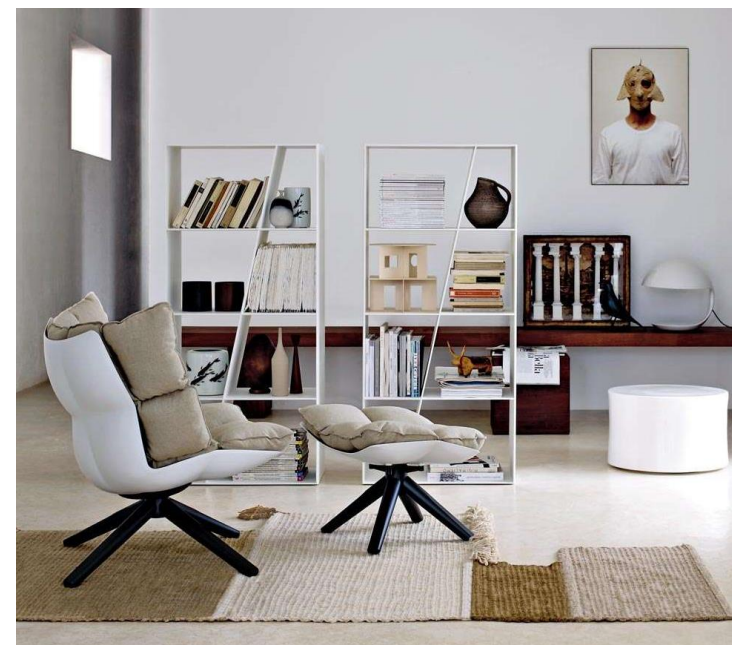

HUSK

BUTACA

Butaca giratoria con respaldo en fibra de vidrio y base de madera, tapizada en velvet color gris
Medidas: 0.70 x 0.60 x 0.85 mt

PRECIO: $ 798.00