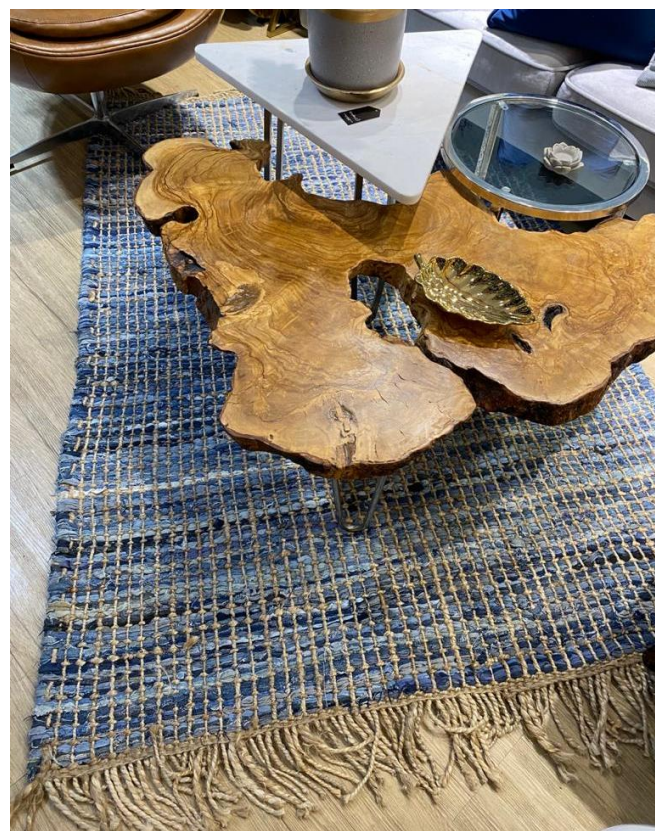

Cód. Luna menta
Medidas: ø 1.20 mt

PRECIO: \$ 165.00
DSCTO. 10%: \$ 149.00

Cód. Luna Black
Medidas: ø 1.20 mt

PRECIO: \$ 165.00
DSCTO. 10%: \$ 149.00

Cód. Punto Black
Medidas: 1.20 x 1.80 mt
PRECIO: \$ 195.00
DSCTO. 10%: \$ 176.00