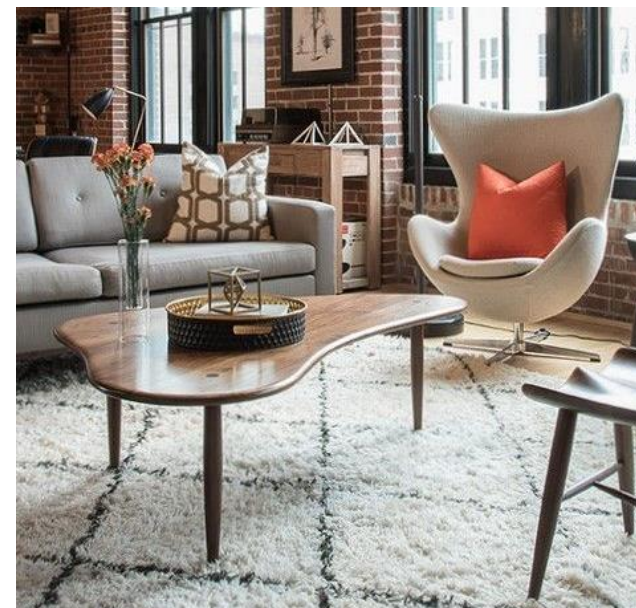

EGG

BUTACA

Butaca giratoria y reclinable, tapizada en velvet color arena con base de aluminio pulido
Medidas: 0.85 x 0.76 x 1.10 mt

PRECIO: $ 695.00