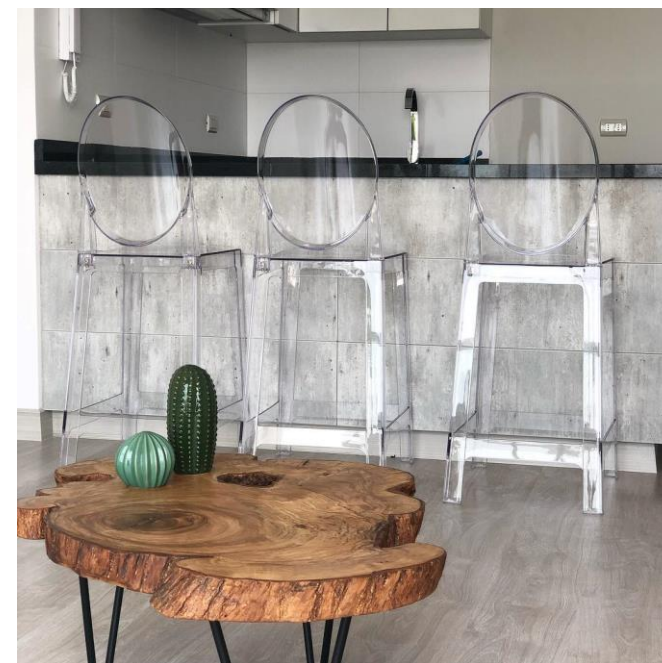

GOHST ALTA

SILLA

Silla de policarbonato
Medidas: 0.37 x 0.41 x 0.64 mt (altura asiento)
1.07 mt (altura respaldo)

PRECIO: $ 120.00

DSCTO. 15%: $ 102.00

**DESCUENTO DE LOS PRODUCTOS PROMOCIONALES
SÓLO PARA ABONO O PAGOS EN EFECTIVO**