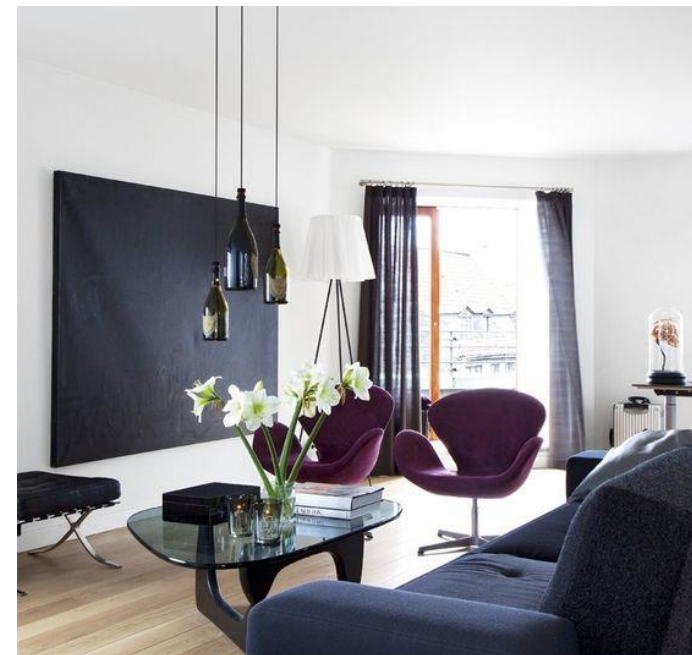

SWAN

BUTACA

Butaca giratoria con base de aluminio pulido
Colores: velvet amarillo, morado y negro
Medidas: 0.70 x 0.64 mt

PRECIO: $ 486.00