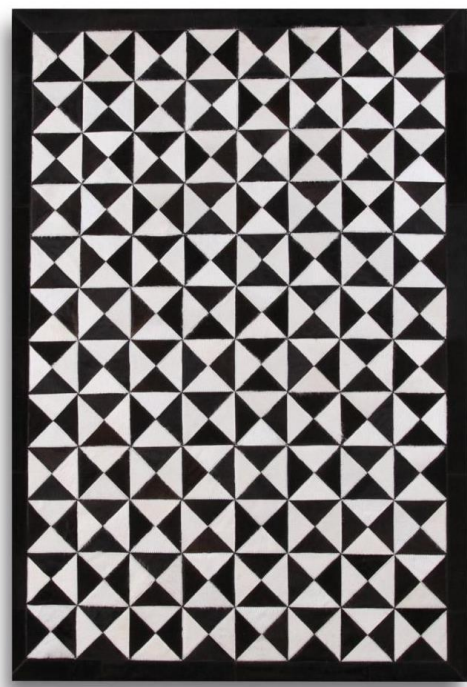

Mesa de centro en tronco de olivo con patas de acero

ALFOMBRAS

PIEL DE VACA

Cómplice 

Cód. Patchwork Black
Medida: 3.00 x 2.00 mt
PRECIO: \$ 2,300.00

Cód. Patchwork gray
Medida: 2.04 x 1.48 mt
PRECIO: \$ 1,400.00

Cód. Patchwork Hexagonal
Medida: 2.50 mt
PRECIO: \$ 1,800.00

Cód. Patchwork Redonda
Medida: 2.50 mt
PRECIO: \$ 1,800.00

Cód. Grey
Medidas: 2.22 x 1.91 mt
PRECIO: \$ 690.00

Cód. Pink
PRECIO: \$ 750.00

Cód. Verde Metalic
Medidas: 1.97 x 1.72 mt
PRECIO: \$ 850.00