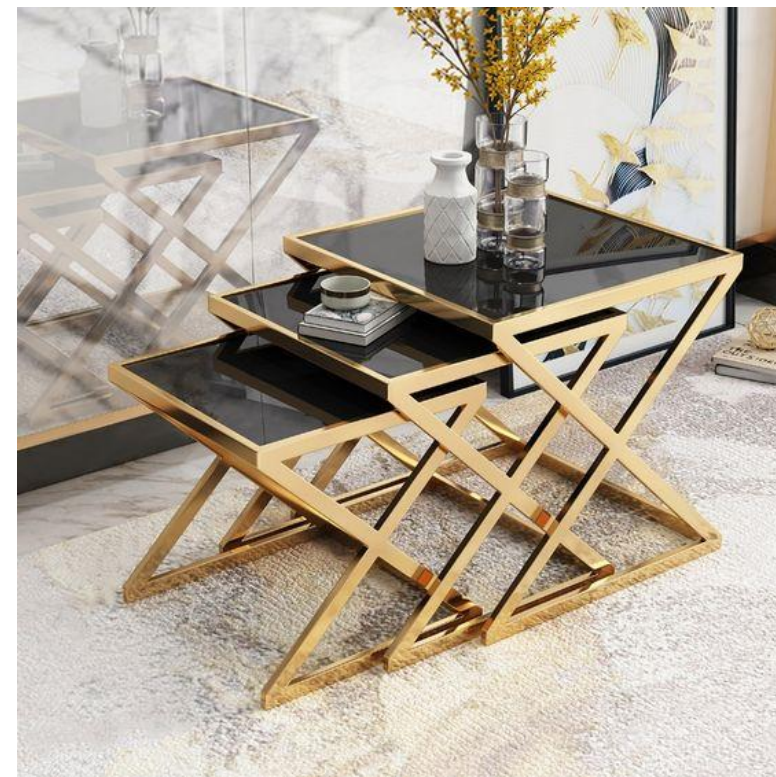

PRECIO: \$ 300

DSCTO. 20%: \$ 240

**DESCUENTO DE LOS PRODUCTOS PROMOCIONALES
SÓLO PARA ABONO O PAGOS EN EFECTIVO**

NOCHE GOLD

MESA

Mesas nido con base de acero inoxidable dorado y tablero de mármol negro

Medidas: 0.35 x 3.35 x 0.69 mt

Medidas: 0.30 x 0.30 x 0.65 mt

Medidas: 0.25 x 0.25 x 0.61 mt

PRECIO: \$ 265

40 % DSCTO.: \$159

PRECIO: \$ 235

50% DSCTO.: \$ 117.5

PRECIO: \$ 210

50% DSCTO.: \$ 105

STONE BLACK

MESA

Tablero de mármol negro y base de acero dorado
Medidas: ø 0.80 mt y 0.60 mt

PRECIO: \$ 680 (GRANDE)

DSCTO. 10%: \$ 612

PRECIO: \$ 550 (PEQUEÑA)

DSCTO. 10%: \$ 495

ROMA KIDS