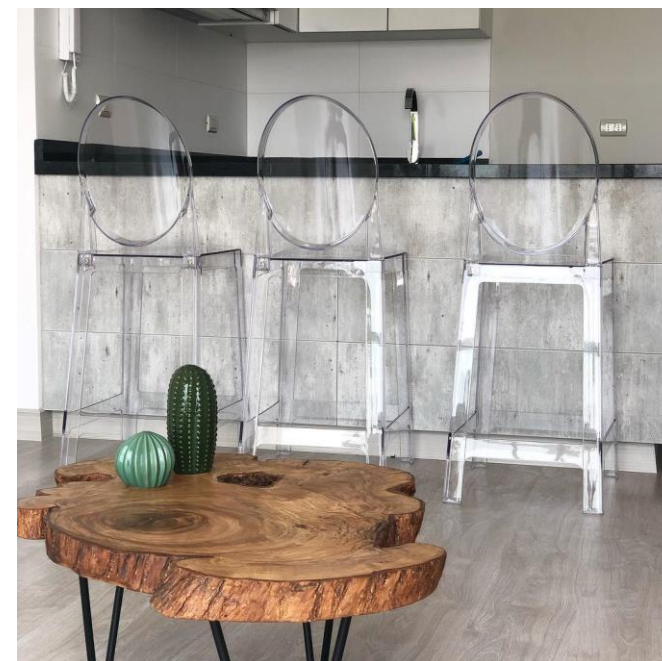

GOHST ALTA

SILLA

Silla de policarbonato

PRECIO: $ 120

DSCTO. 15%: $ 102